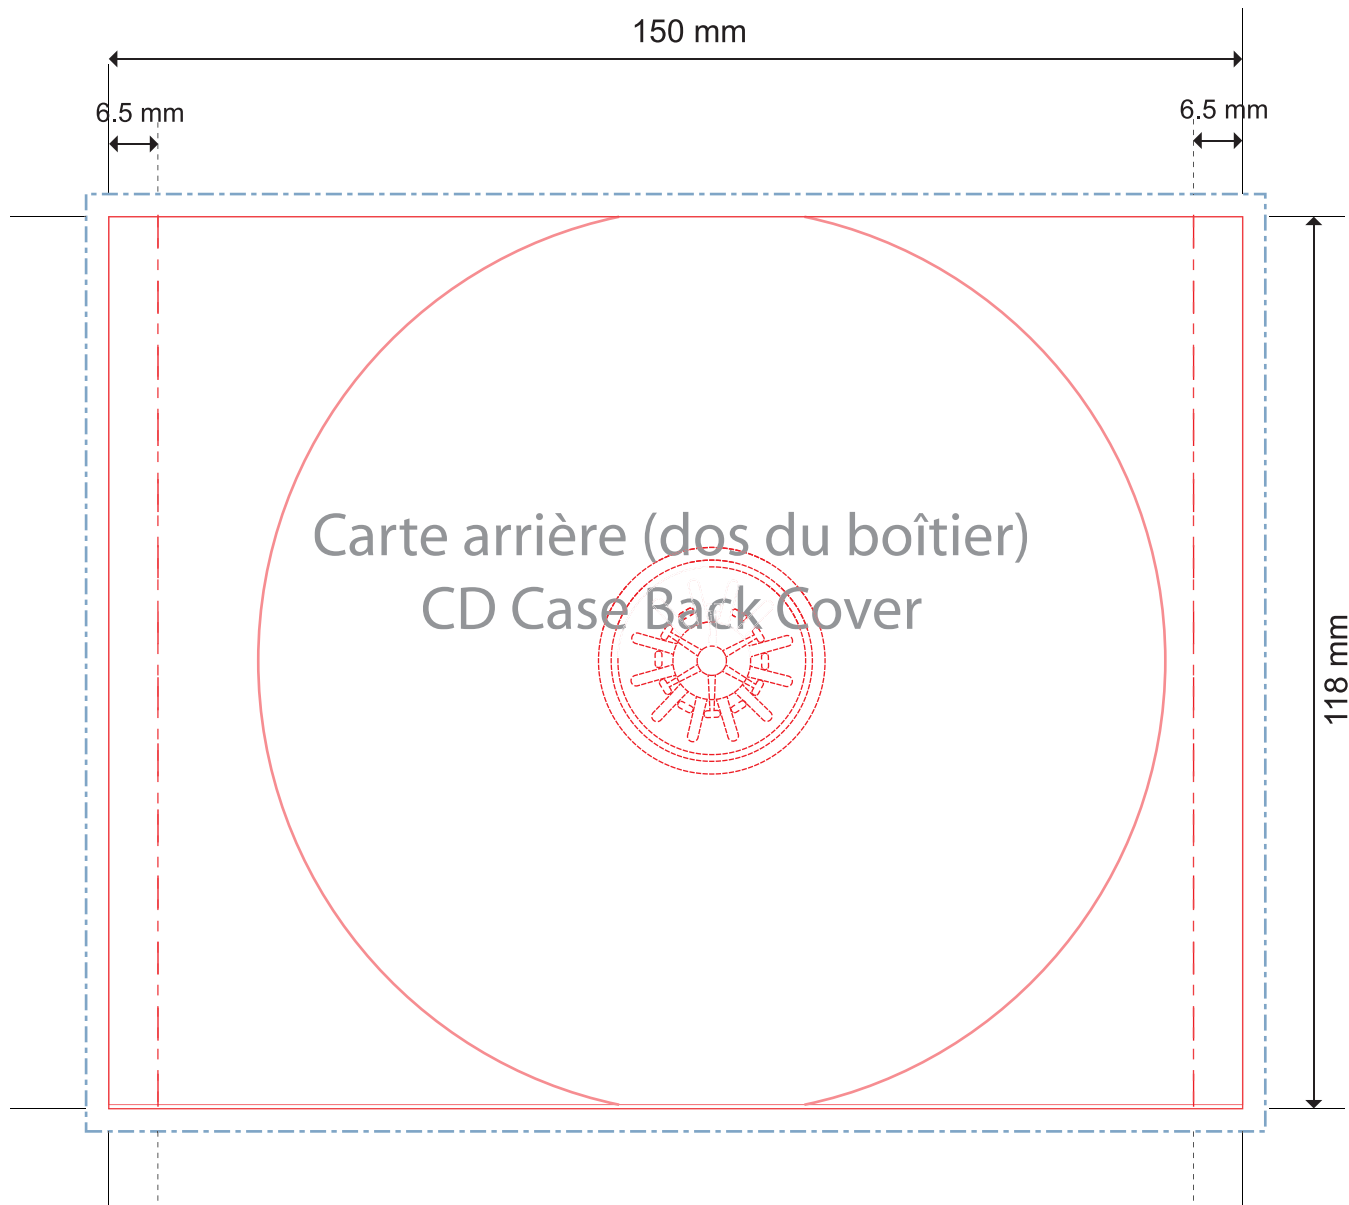

CD Traycard

Design #

9000

- Ligne de coupe - Cut line
- - - Ligne de pliage - Crease or fold line
- - - Ligne de fond perdu (minimum de 1/8" (3mm) tout le tour de l'image)  
Bleed line (minimum 1/8" (3mm) all around the design)