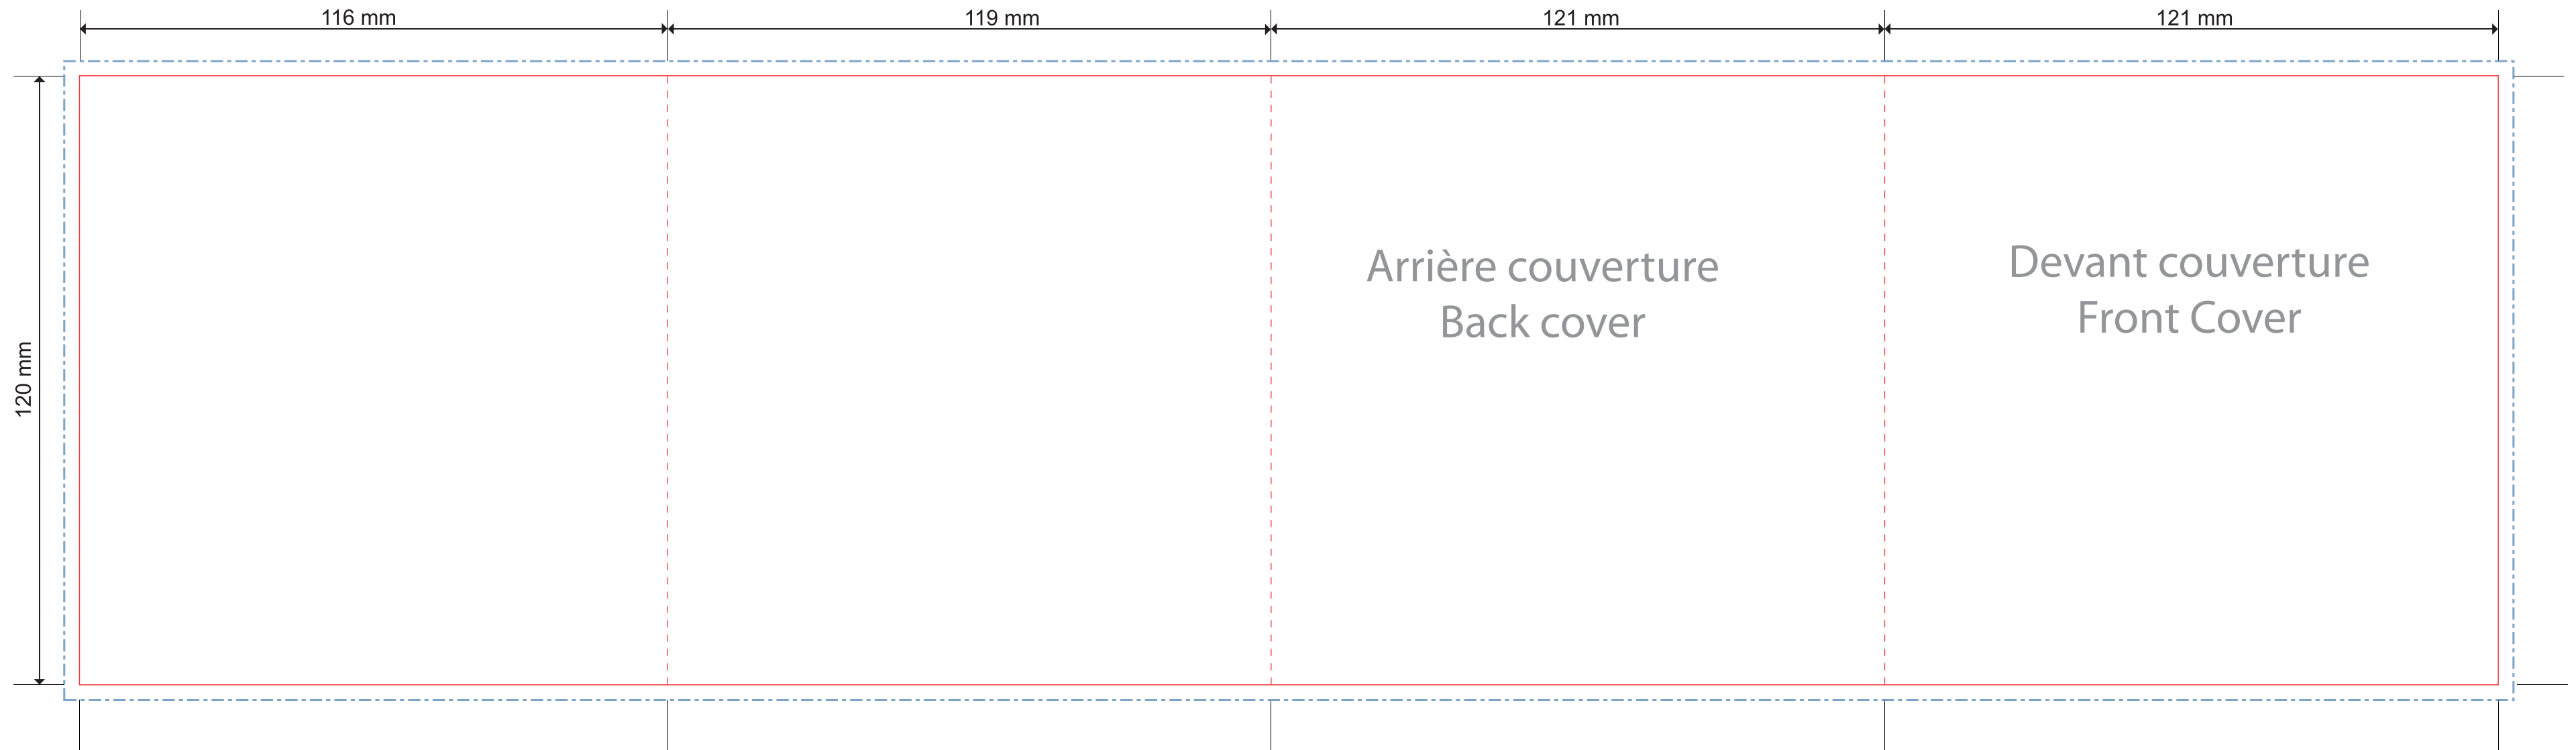

Pliage en rouleau

4 Panel CD Insert (Roll Fold)

Design #

9041

- Ligne de coupe - Cut line
- - - Ligne de pliage - Crease or fold line
- - - Ligne de fond perdu (minimum de 1/8" (3mm) tout le tour de l'image)  
Bleed line (minimum 1/8" (3mm) all around the design)

Note : Tout fichier graphique qui ne répond pas aux exigences mentionnées ci-dessus (ainsi qu'à nos spécifications techniques, sur le site web), mettra le projet en pause et occasionnera un délai. Le client devra alors fournir un ou des nouveaux fichiers ou autoriser DuplicActions à effectuer les modifications au tarif horaire de 50\$ (minimum de 0.5 heure), et sera facturé pour chaque tranche subséquente de 0.5 heure.

121 mm	121 mm	119 mm	116 mm
Back of Front Cover			

Panneaux intérieurs  
Inside panels