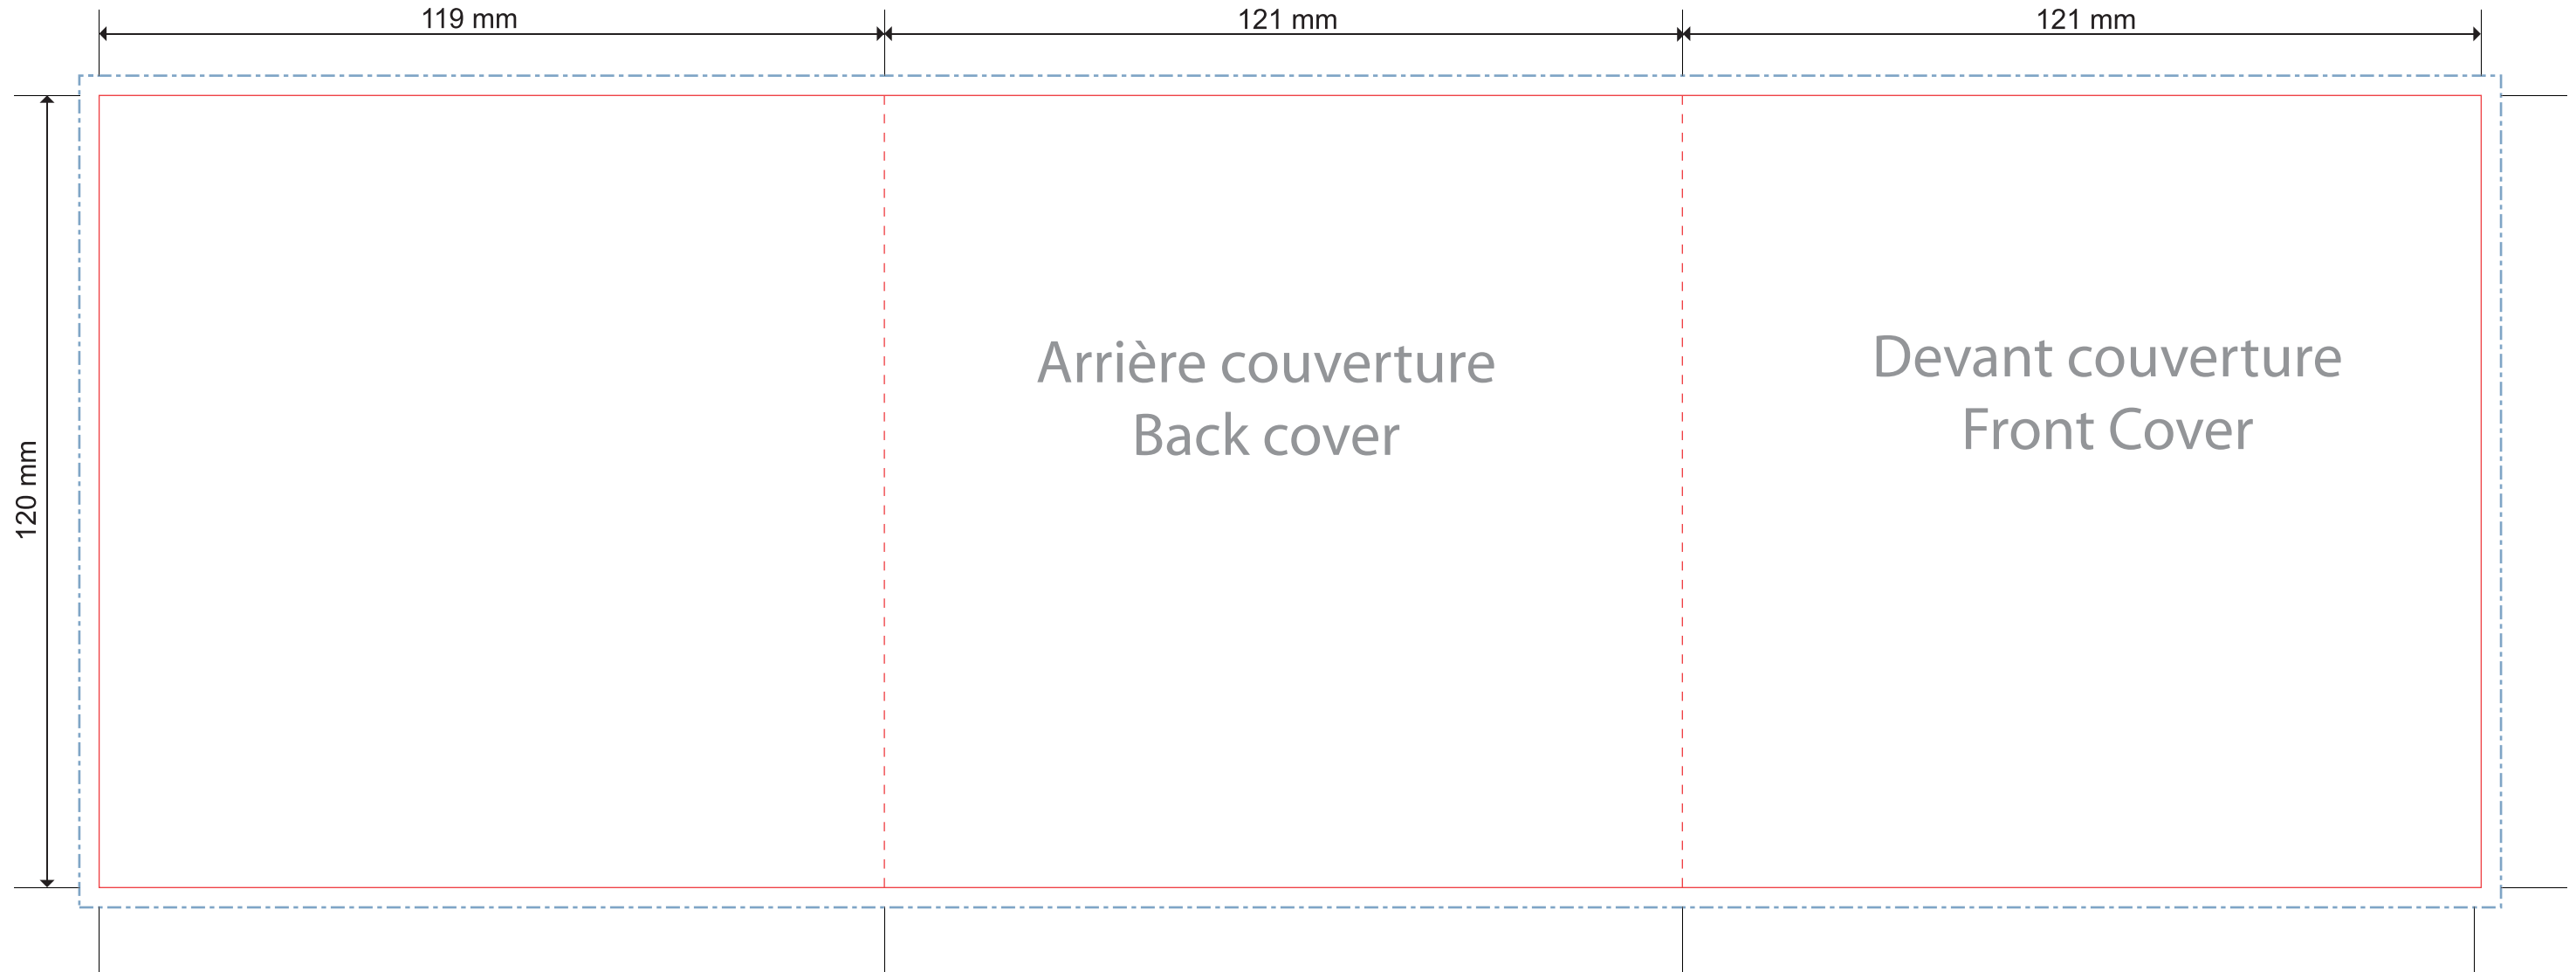

Pliage en C ou en Lettre

3 Panel CD Insert (Letter Fold)

Design #

9031

- Ligne de coupe - Cut line
- - - Ligne de pliage - Crease or fold line
- - - - Ligne de fond perdu (minimum de 1/8" (3mm) tout le tour de l'image)  
Bleed line (minimum 1/8" (3mm) all around the design)

Note : Tout fichier graphique qui ne répond pas aux exigences mentionnées ci-dessus (ainsi qu'à nos spécifications techniques, sur le site web), mettra le projet en pause et occasionnera un délai. Le client devra alors fournir un ou des nouveaux fichiers ou autoriser DuplicActions à effectuer les modifications au tarif horaire de 50\$ (minimum de 0.5 heure), et sera facturé pour chaque tranche subséquente de 0.5 heure).

Panneaux intérieurs  
Inside panels