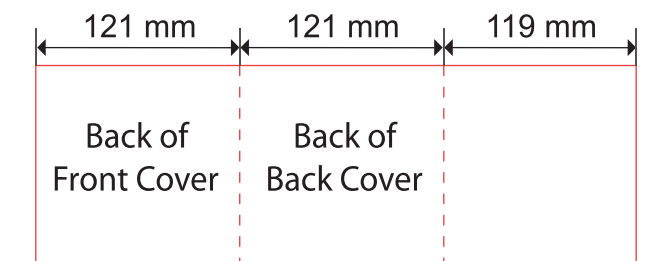

Panneaux intérieurs
Inside panels