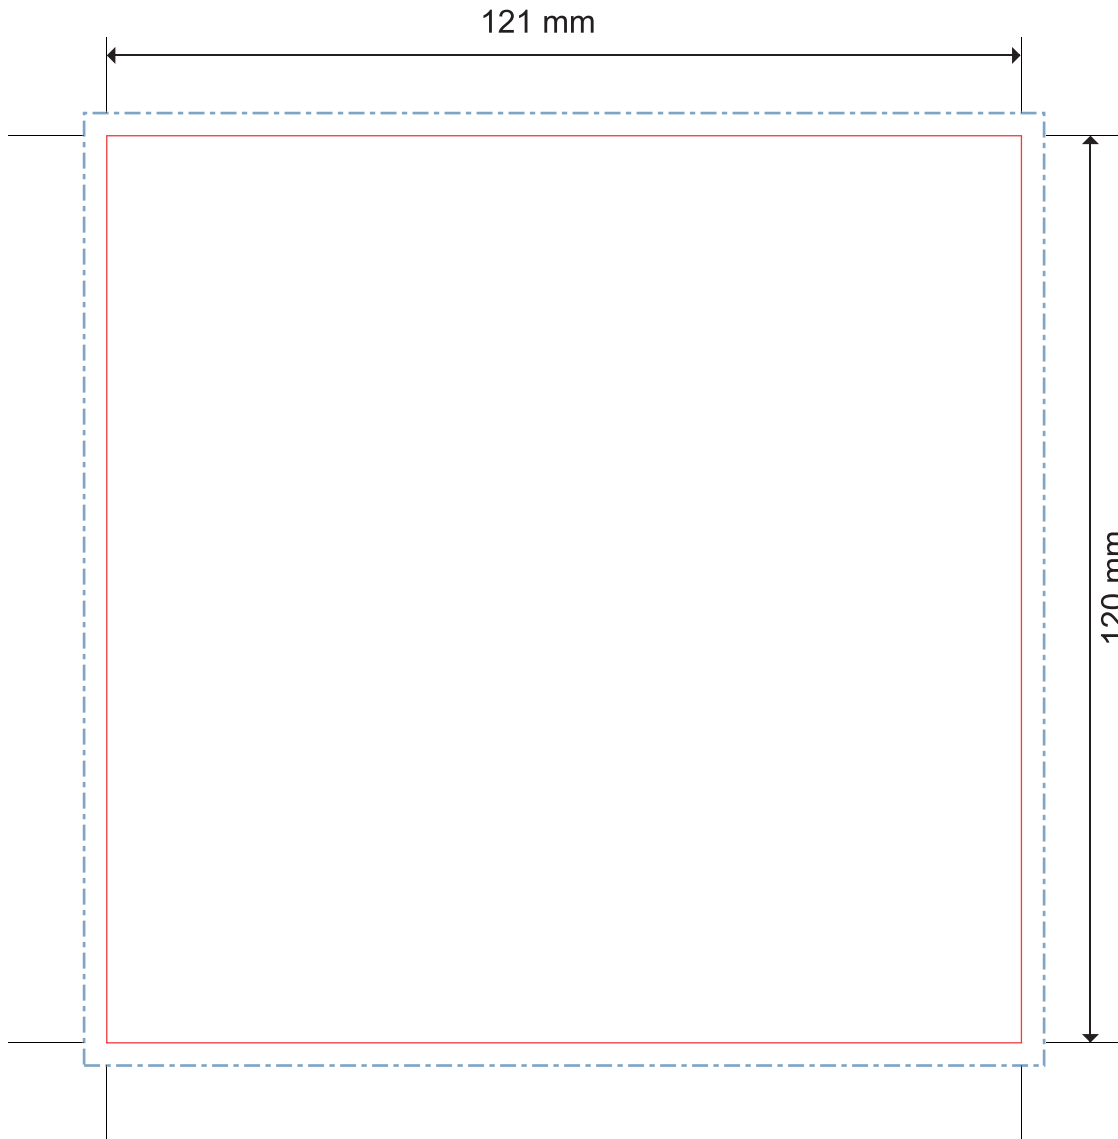

1 Panel CD Insert

Design #

9010

- Ligne de coupe - Cut line
- - - Ligne de fond perdu (minimum de 1/8" (3mm) tout le tour de l'image)
Bleed line (minimum 1/8" (3mm) all around the design)

Note : Tout fichier graphique qui ne répond pas aux exigences mentionnées ci-dessus (ainsi qu'à nos spécifications techniques, sur le site web), mettra le projet en pause et occasionnera un délai. Le client devra alors fournir un ou des nouveaux fichiers ou autoriser DuplicActions à effectuer les modifications au tarif horaire de 50\$ (minimum de 0.5 heure), et sera facturé pour chaque tranche subséquente de 0.5 heure).