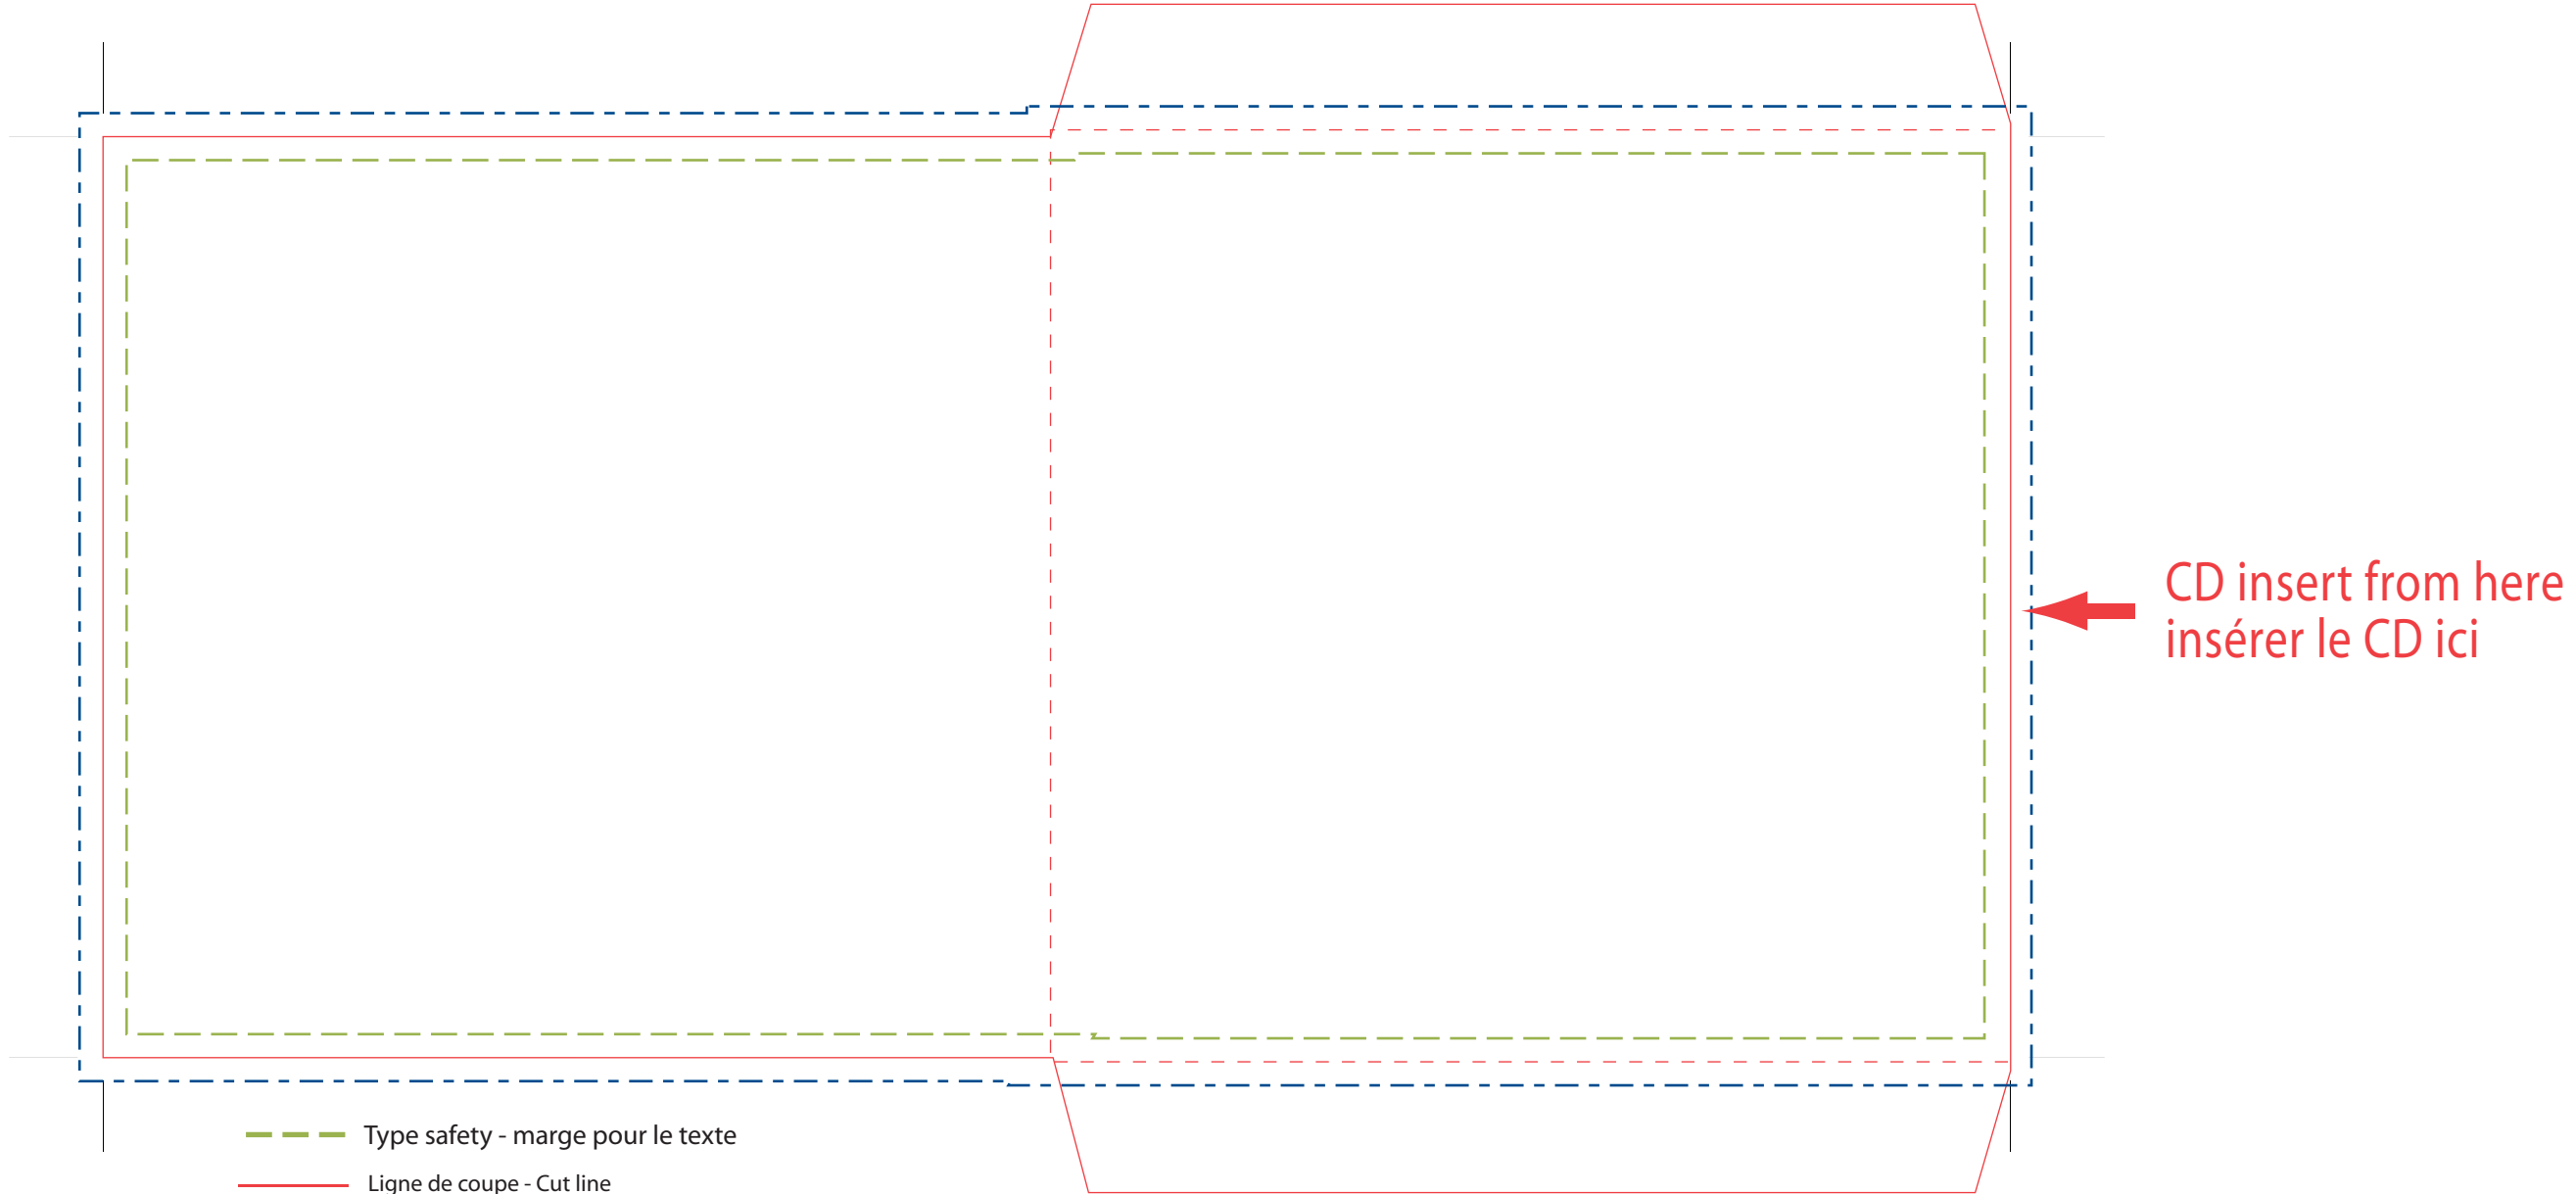

# # 1000 2 panel CD Mailer / Pochette carton 5"

- Type safety - marge pour le texte
- Ligne de coupe - Cut line
- - - Ligne de pliage - Crease or fold line
- - - Ligne de fond perdu (minimum de 1/8" (3mm) tout le tour de l'image)  
Bleed line (minimum 1/8" (3mm) all around the design)

CD insert from here  
insérer le CD ici

Note : Tout fichier graphique qui ne répond pas aux exigences mentionnées ci-dessus (ainsi qu'à nos spécifications techniques, sur le site web), mettra le projet en pause et occasionnera un délai. Le client devra alors fournir un ou des nouveaux fichiers ou autoriser DuplicActions à effectuer les modifications au tarif horaire de 50\$ (minimum de 0.5 heure), et sera facturé pour chaque tranche subséquente de 0.5 heure).