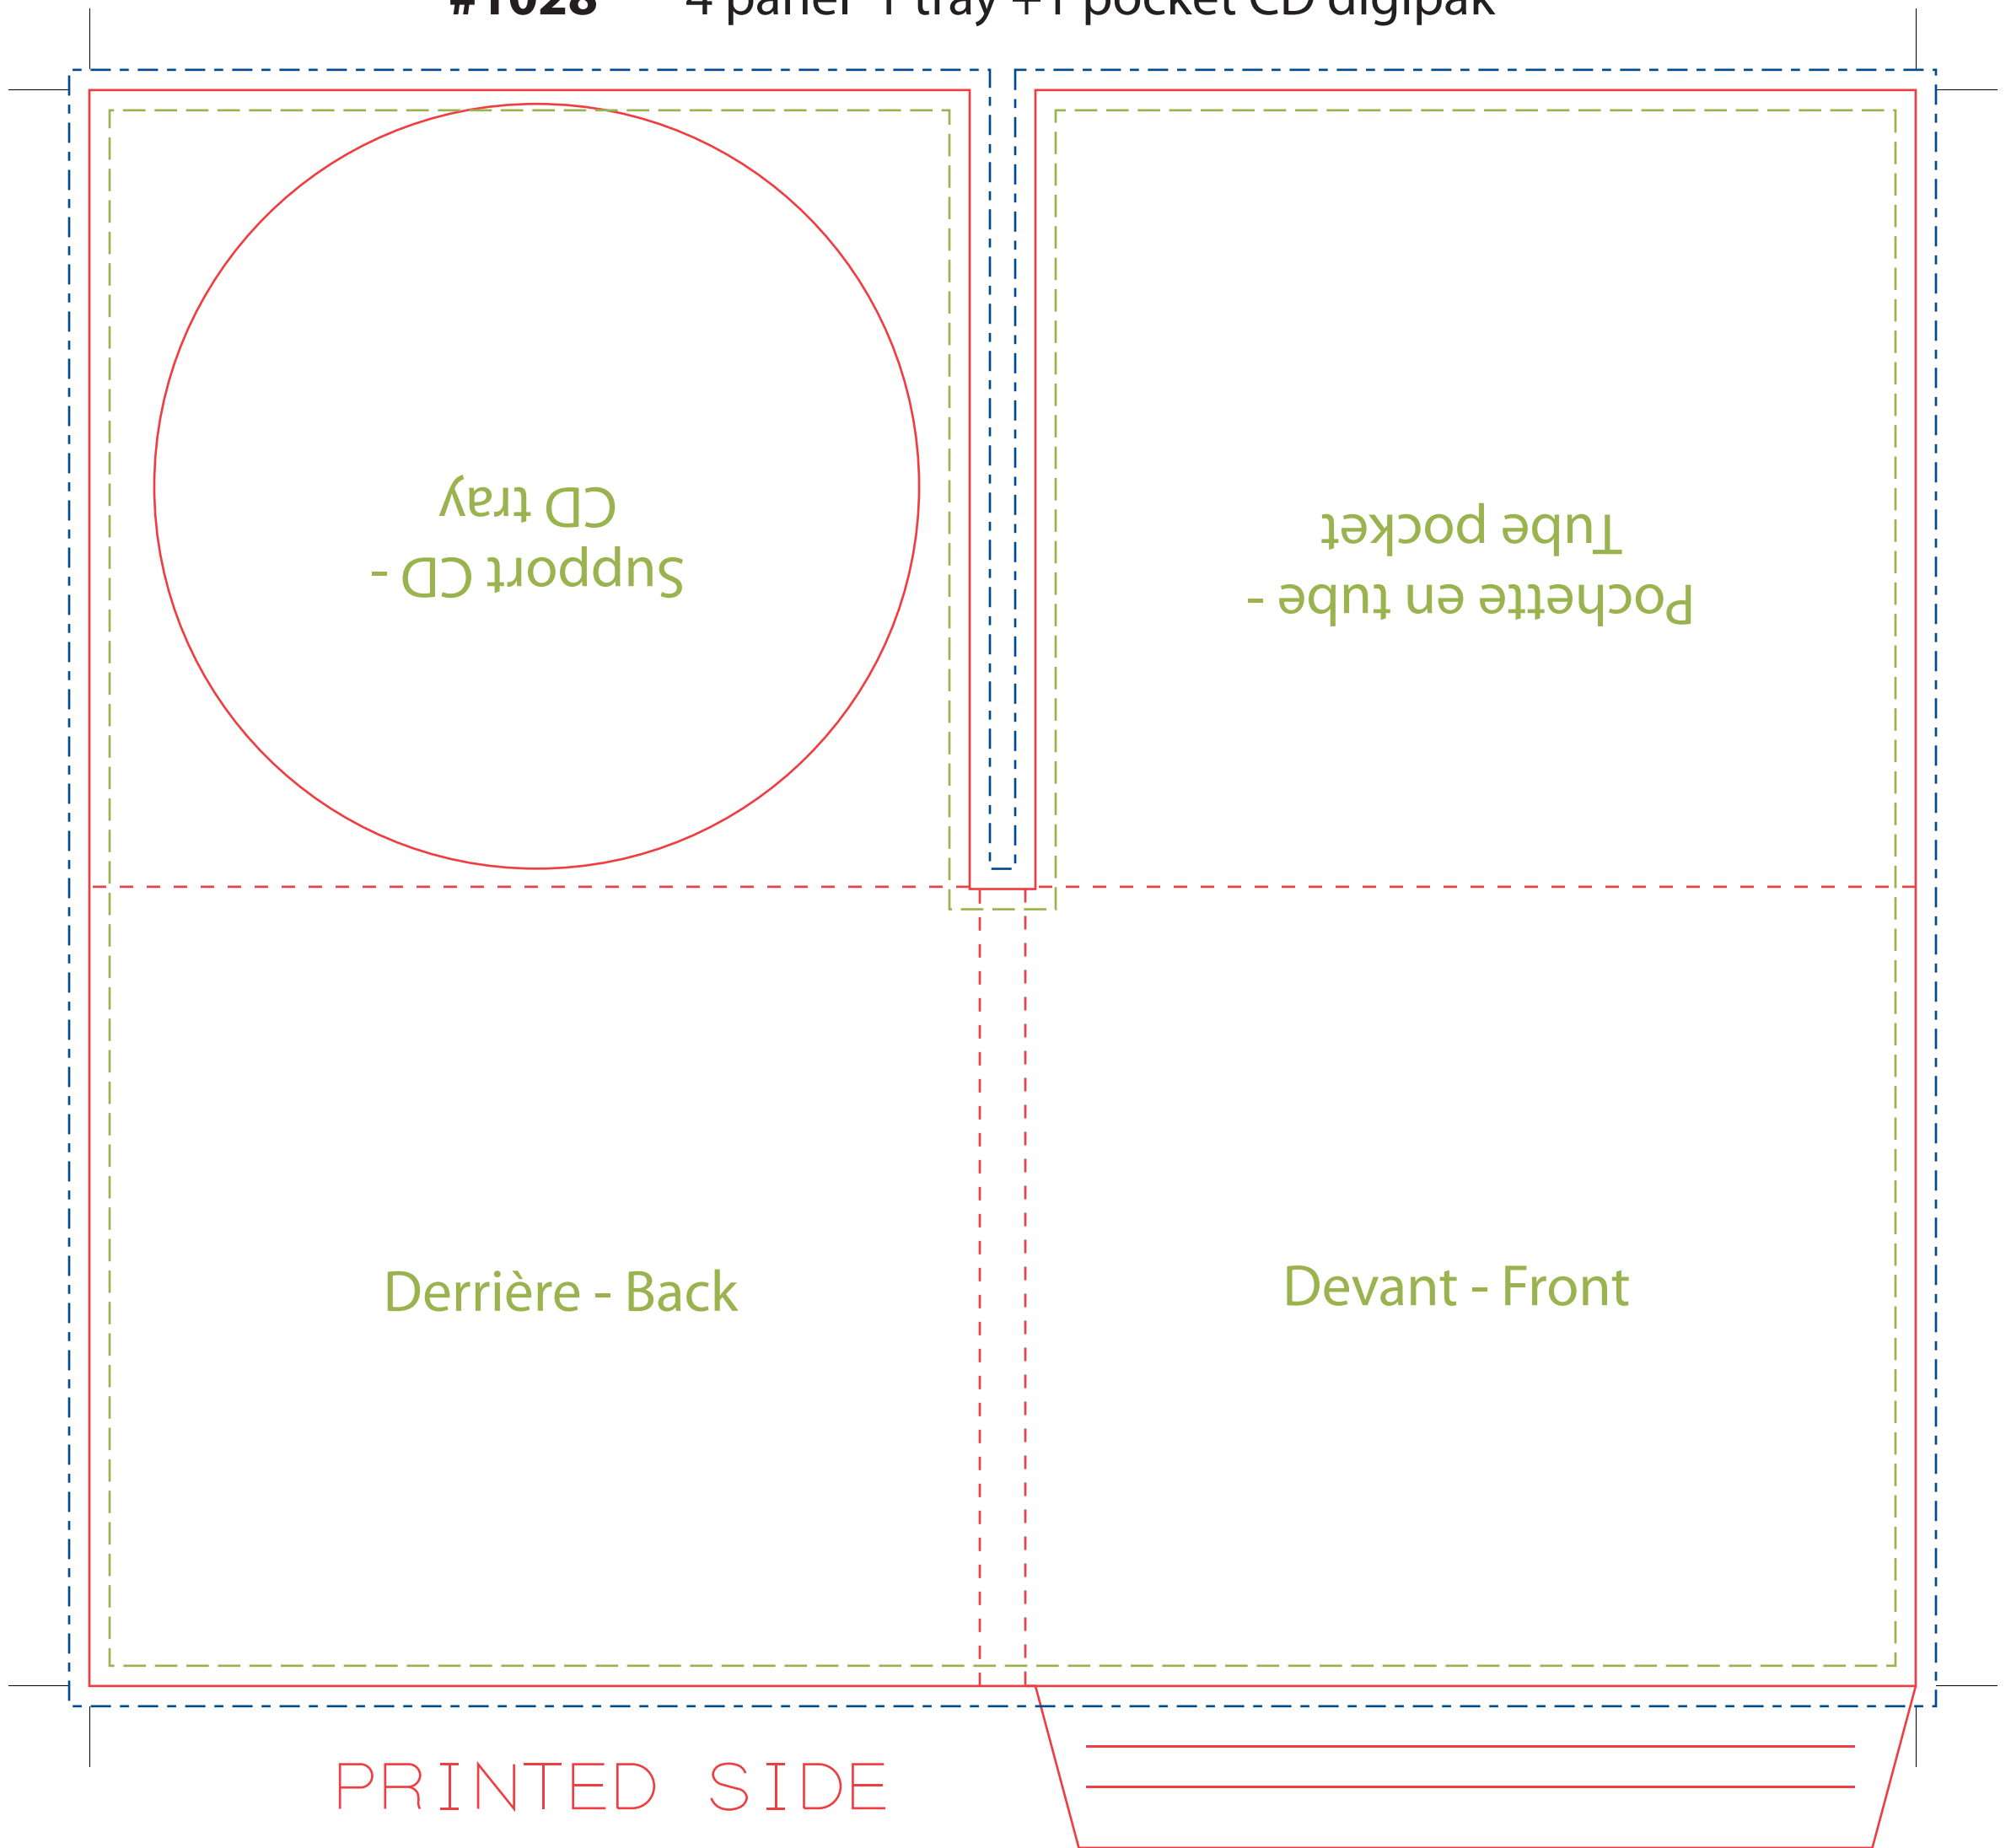

#1028 4 panel 1 tray +1 pocket CD digipak

- Marge pour le texte - Type safety
- Ligne de coupe - Cut line
- - - Ligne de pliage - Crease or fold line
- - - Ligne de fond perdu (minimum de 1/8" (3mm) tout le tour de l'image)
Bleed line (minimum 1/8" (3mm) all around the design)

Note : Tout fichier graphique qui ne répond pas aux exigences mentionnées ci-dessus (ainsi qu'à nos spécifications techniques, sur le site web), mettra le projet en pause et occasionnera un délai. Le client devra alors fournir un ou des nouveaux fichiers ou autoriser DuplicActions à effectuer les modifications au tarif horaire de 50\$ (minimum de 0.5 heure), et sera facturé pour chaque tranche subséquente de 0.5 heure).